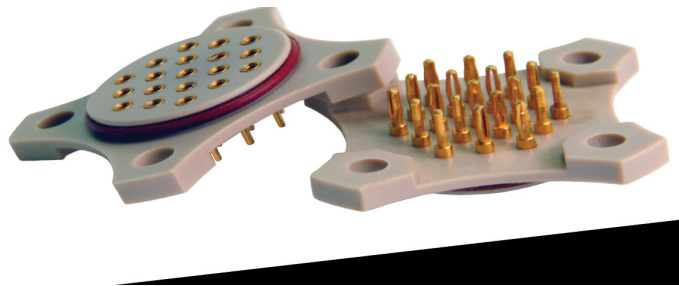

Filtrati

Connettori Deutsch Marine

901 NAVALE/PORTUALE

941

DCI/DCP IMMERGIBBILE

9316 ANTIDEFILAGRANTE

Miscellanea

Click to edit Master text styles

Second level

Third level

Fourth level

Fifth level

BJE

EvoPort

FMJ – TJ
morsettiera

DTS
RJ45

Connettori vs. specifiche standard

Mil-C-26482 serie 1 : 951

Mil-C-26482 serie 2 & MS3470-3474-3475-3476 : AFD – DFE (space version).

Mil-C-38999 serie 1 : 999-1

Mil-C-38999 serie 1 ½ : HDJ (JN1003 per EFA)